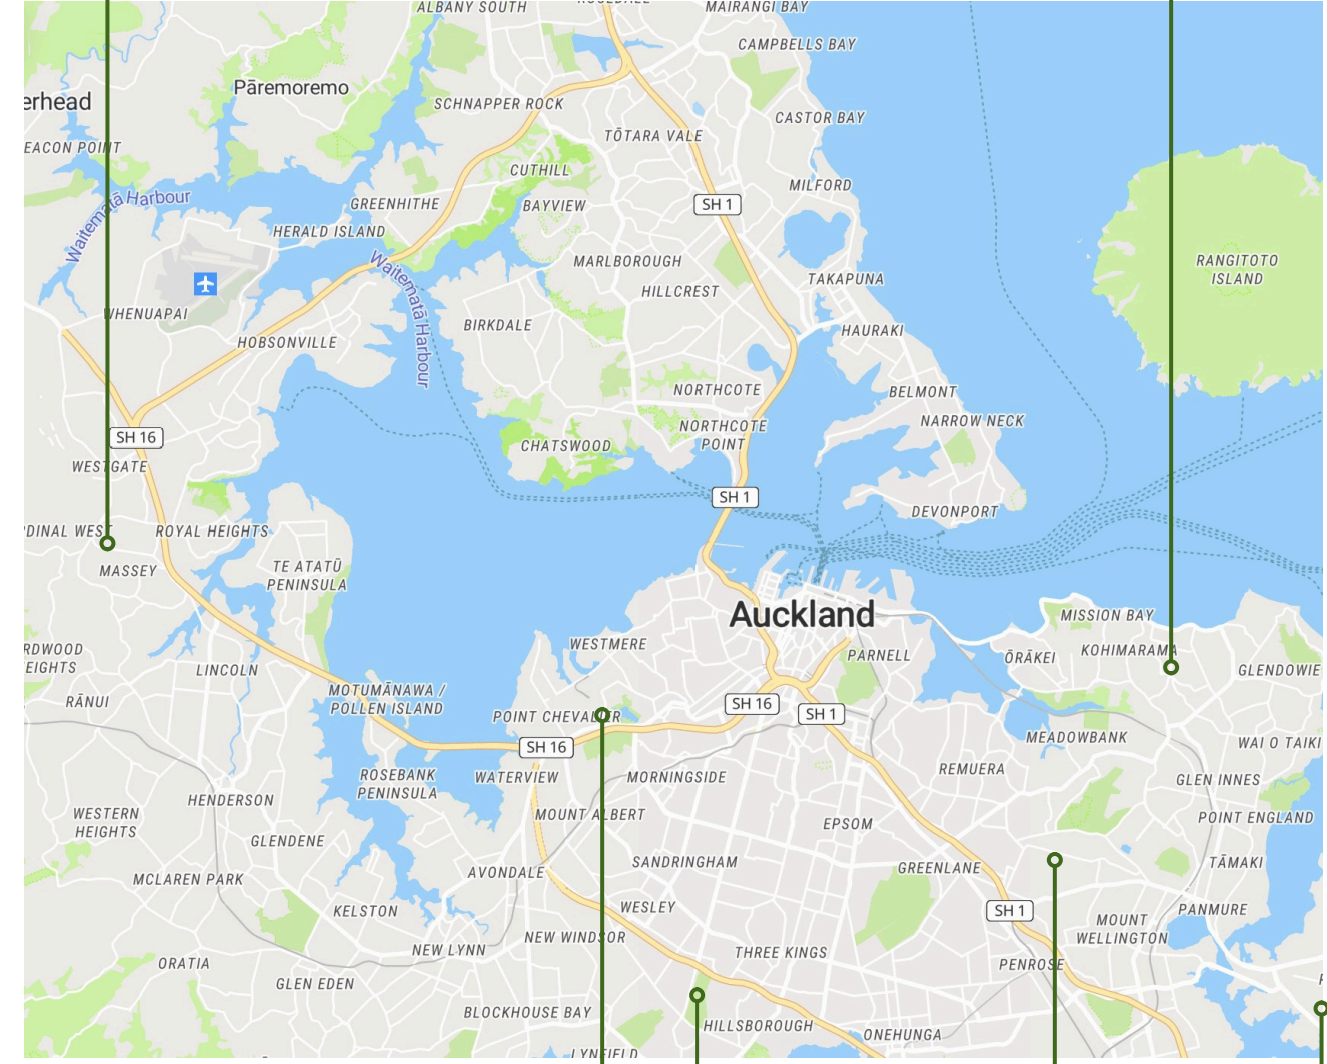

# チームマップ

各チームのホームグラウンド

## MEN'S

※ 未定

※ オークランドから約3時間半

## WOMEN'S

※ オークランドから約1時間

※ オークランドから約1時間半