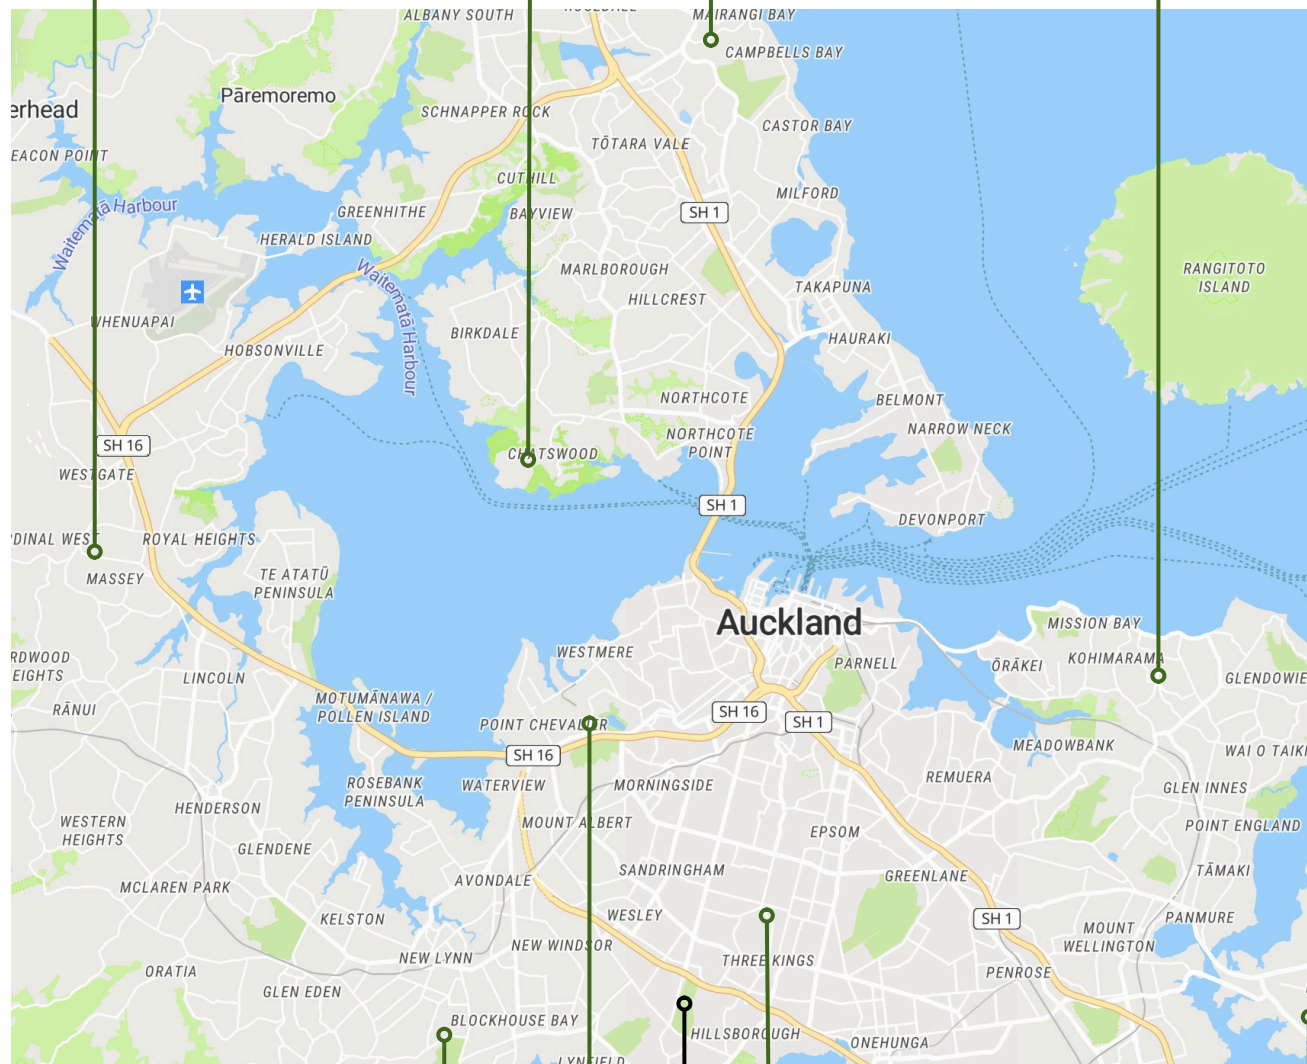

# チームマップ

各チームのホームグラウンド

## MEN'S

※ 未定

※ オークランドから約3時間半

## WOMEN'S

※ オークランドから約1時間

※ オークランドから約1時間半